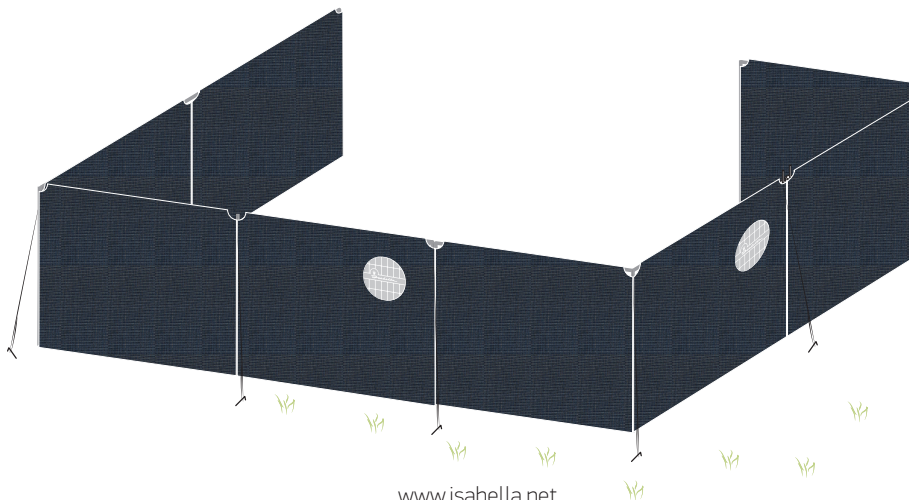

MEGA Windscreen TopConnector

www.isabella.net

Isabella A/S forbeholder sig ret til at foretage ændringer på produkterne og tager forbehold for trykfejl / Isabella A/S reserves the right to make changes on the products without notice and can accept no responsibility for discrepancies between this information and subsequent models / Isabella A/S behält sich das Recht vor Änderungen an den Produkten vorzunehmen. Druckfehler sind vorbehalten / Isabella A/S behoudt zich het recht voor om tussentijdse wijzigingen aan te brengen aan de producten. Voor drukfouten zijn wij niet aansprakelijk / Isabella A/S se réserve le droit d'apporter des modifications aux produits, et n'est pas responsable des anomalies entre cette information et les modèles suivants / Isabella A/S forbeholder seg rett til å foreta endringer på produktene og tar forbehold for trykfeil / Isabella A/S förbehåller sig rätten till ändringar i programmet och reserverar sig även för trykfel