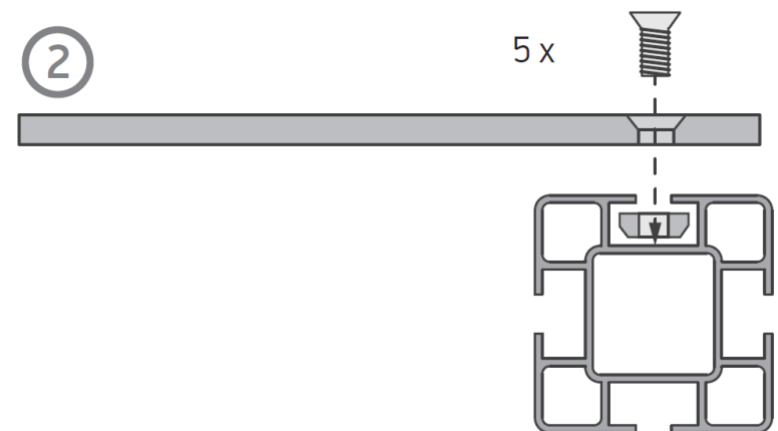

### Villa Vindueskarm

Varenummer 602700006

Egenskaber Vindueskarm med lineært mønster og undersænkede rustfrit stål skruer. Karmen har rundede hjørner der sørger for at der er plads til gardinerne, når karmen monteres i front og gavl samtidig. Monteres i stellet's tværstang

Materiale Akryl plade

Farve Sort

Dimension

- Produkt 116,0 cm x 10,5 cm x 0,5 cm
- Emballage 117,5 cm x 12,0 cm x 2,0 cm

Vægt 0,8 kg

Antal pr. karton 1 stk.

T. Mac. D.19.02.2016