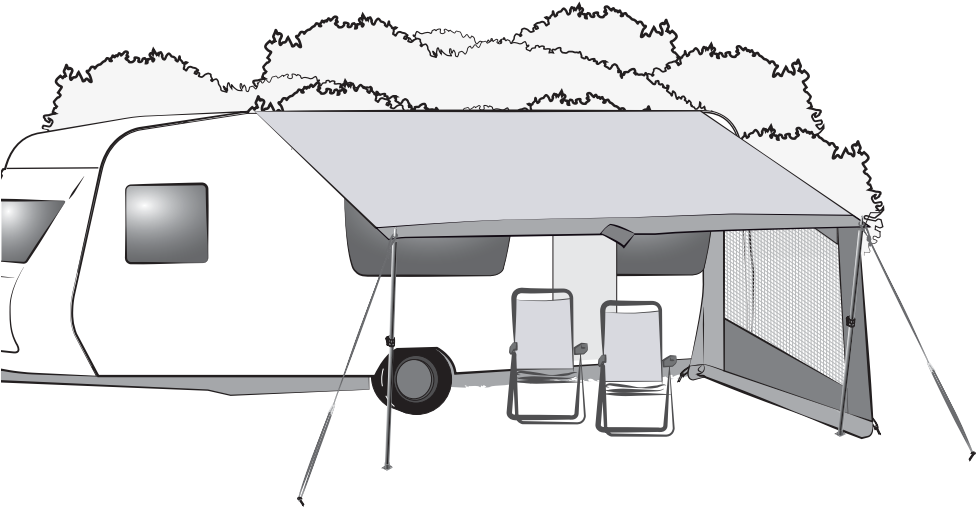

# Shadow Side

R4176 V3 2014

EXPERIENCE THE SPIRIT

i

String x 1

x 1

x 1

x 6