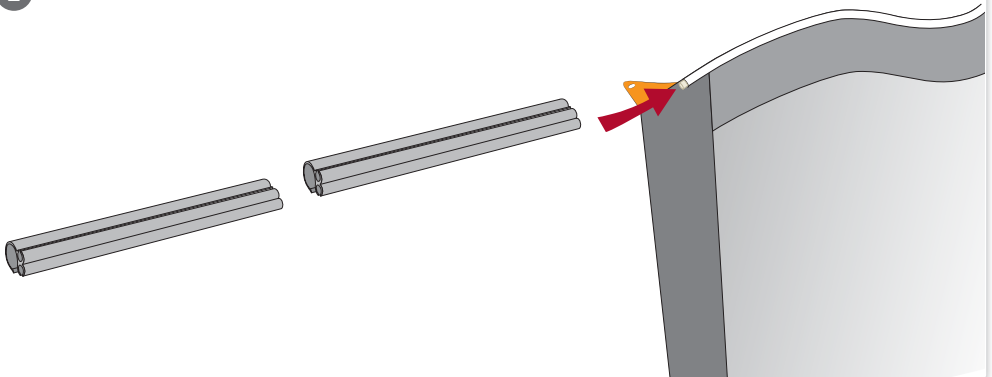

i

String x 1

x 1

x 1

x 6

x 6

x 2

x 1

1

2