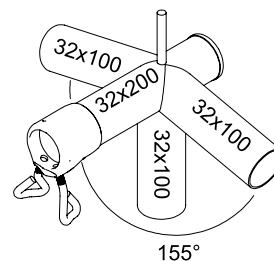

Mega Frame Std 300 C2 G16

313220160

2x E
999322zzE

1x MF
999320zMF

2x G
999322zzG

2x F
999320zzF

1x V
999320zzV

1x MB
999320zMB

2x B
999320zzB

1x CV
999320zCV

1x CM
999320zCM

1x CH
999320zCH

Karton / carton	Medium		
Pløkkepose / peg bag	3		
Stangpose / frame bag	2		
Dobb.skinne / doub. channel	1		
Hercules Triple	1		
Fix-On II	4		
Dato/Date	Rev. no.	Units	Weight
30-05-2023	01	mm	--,- kg