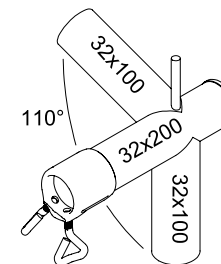

2x B
999320zzB

1x CV
999320zCV

1x CM
999320zCM

1x CH
999320zCH

Karton / carton	Medium		
Pløkkepose / peg bag	3		
Stangpose / frame bag	2		
Dobb.skinne / doub. channel	1		
Hercules Triple	1		
Fix-On II	4		
Dato/Date	Rev. no.	Units	Weight
30-05-2023	01	mm	--,- kg