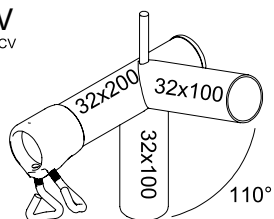

Mega Frame Std 300 C2 G16

313220160

2x E
999322zzE

1x MF
999320zMF

2x G
999322zzG

2x F
999320zzF

1x V
999320zzV

1x MB
999320zMB

2x B
999320zzB

1x CV
999320zCV

1x CM
999320zCM

1x CH
999320zCH

Karton / carton	Medium		
Pløkkepose / peg bag	3		
Stangpose / frame bag	2		
Dobb.skinne / doub. channel	1		
Hercules Triple	1		
Fix-On II	4		
Dato/Date	Rev. no.	Units	Weight
30-05-2023	01	mm	--,- kg