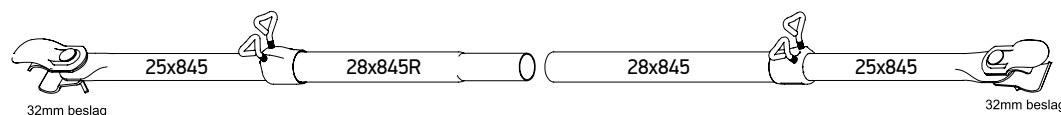

Mega Frame Std 300 C2 G16

313220160

2x E
999322zzE

1x MF
999320zMF

2x G
999322zzG

2x F
999320zzF

1x V
999320zzV

1x MB
999320zMB

2x B
999320zzB

1x CV
999320zCV

1x CM
999320zCM

1x CH
999320zCH

Karton / carton	Medium		
Pløkkepose / peg bag	3		
Stangpose / frame bag	2		
Dobb.skinne / doub. channel	1		
Hercules Triple	1		
Fix-On II	4		
Dato/Date	Rev. no.	Units	Weight
30-05-2023	01	mm	--,- kg