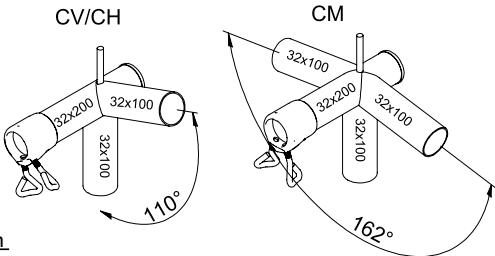

Standard 240/250 Zinox Mega G23

C1 312220004

C2 312220234

C3 312230214

Karton / carton	Small
-----------------	-------

Karton / carton	Medium
Pløkkepose / peg bag	3
Stangpose / frame bag	2
Dobb.skinne / doub. channel	2
Hercules Triple	1
FixOn 2	2

Karton / carton	Medium
-----------------	--------

Dato/Date	Version no.	Enheder/Units
17-01-2023	01	mm

Alle klemmebeslag 32mm