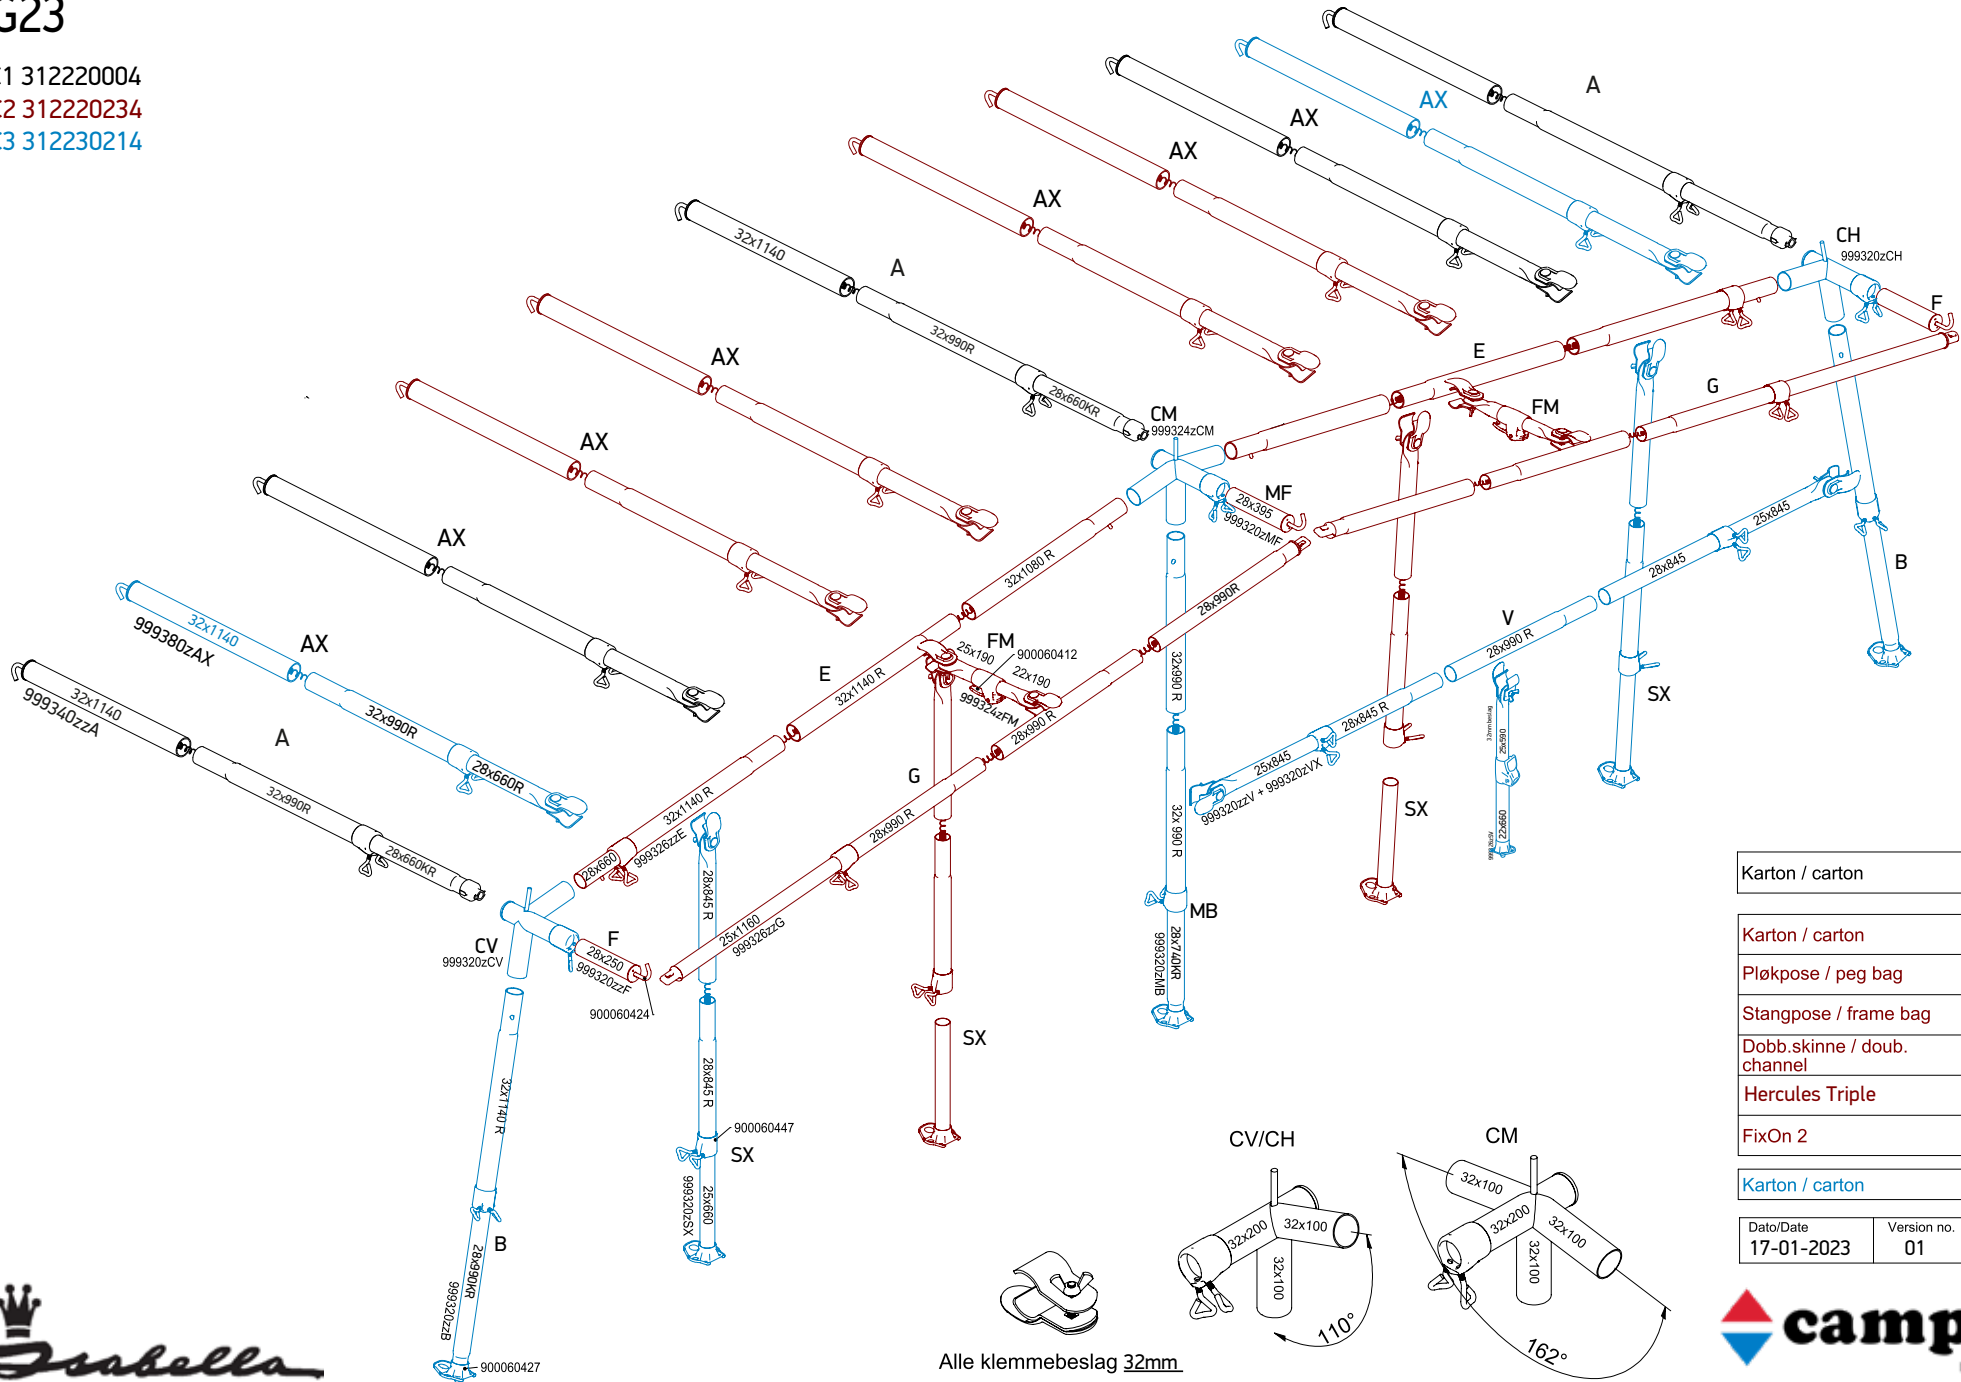

Standard 240/250 Zinox Mega G23

C1 312220004

C2 312220234

C3 312230214

Karton / carton	Small
-----------------	-------

Karton / carton	Medium
Pløkkepose / peg bag	3
Stangpose / frame bag	2
Dobb.skinne / doub. channel	2
Hercules Triple	1
FixOn 2	2

Karton / carton	Medium
-----------------	--------

Dato/Date	Version no.	Enheder/Units
17-01-2023	01	mm

Alle klemmebeslag 32mm