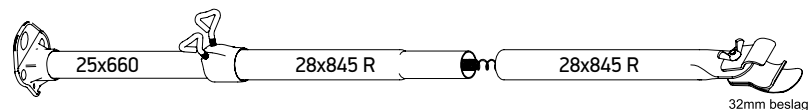

Mega Frame Std 240/250 C2 G23

312220234

4x **AX**
999380zAX

2x **E**
999326zzE

2x **G**
999326zzG

2x **SX**
999320zSX

1x **MF**
999320zMF

2x **F**
999320zF

2x **FM**
999324zFM

Karton / carton	Medium		
Pløkpose / peg bag	3		
Stangpose / frame bag	2		
Dobb.skinne / doub. channel	2		
Hercules Triple	1		
FixOn 2	2		
Dato/Date	Rev. no.	Units	Weight
24-10-2023	02	mm	--,- kg