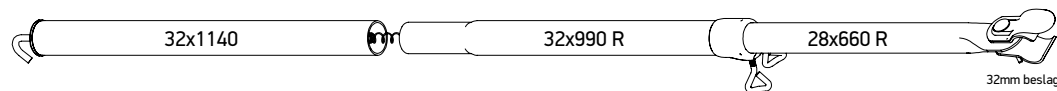

Mega Frame Std 240/250 C2 G23

312220234

4x **AX**
999380zAX

2x **E**
999326zzE

2x **G**
999326zzG

2x **SX**
999320zSX

1x **MF**
999320zMF

2x **F**
999320zF

2x **FM**
999324zFM

Karton / carton	Medium		
Pløkpose / peg bag	3		
Stangpose / frame bag	2		
Dobb.skinne / doub. channel	2		
Hercules Triple	1		
FixOn 2	2		
Dato/Date	Rev. no.	Units	Weight
24-10-2023	02	mm	--,- kg