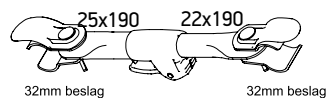

Mega Frame Std 240/250 C2 G23

312220234

4x **AX**
999380zAX

2x **E**
999326zzE

2x **G**
999326zzG

2x **SX**
999320zSX

1x **MF**
999320zMF

2x **F**
999320zF

2x **FM**
999324zFM

Karton / carton	Medium		
Pløkpose / peg bag	3		
Stangpose / frame bag	2		
Dobb.skinne / doub. channel	2		
Hercules Triple	1		
FixOn 2	2		
Dato/Date	Rev. no.	Units	Weight
24-10-2023	02	mm	--,- kg