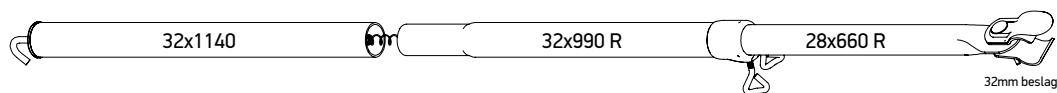

# Mega Frame Std 240/250 C1 G16

312220004

2x AX  
999380zAX

3x A  
999340zzA

Pakkeliste / Packing list			Stk. / Qty.
Carton			Small
Dato/Date	Rev. no.	Units	Weight
25-04-2023	01	mm	--,- kg