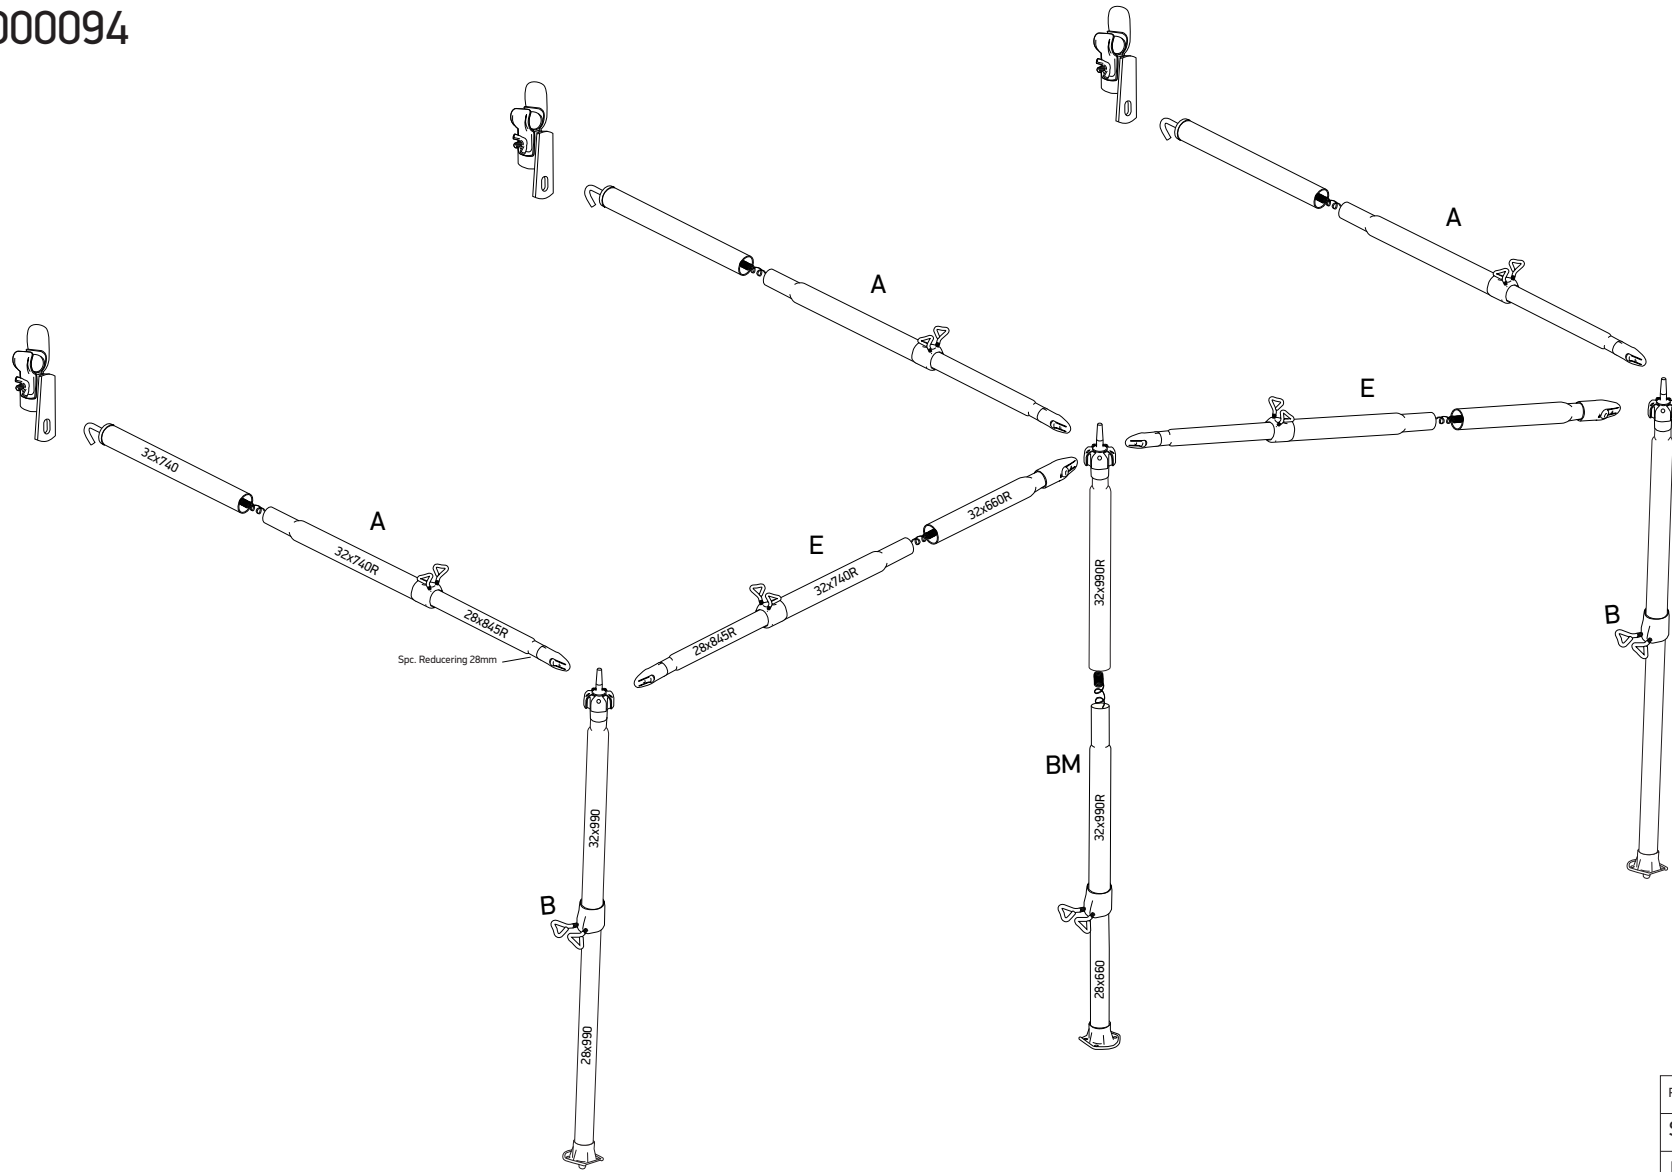

# Eclipse Mega, Tectum Pro

G13-16

900000094

Pakkeliste / Packing list	Stk./ Qty.	
Stangpose / Frame bag	1	
Karton / Carton	Lille	
Date: 09-04-2018	Version no: 01	Units: mm