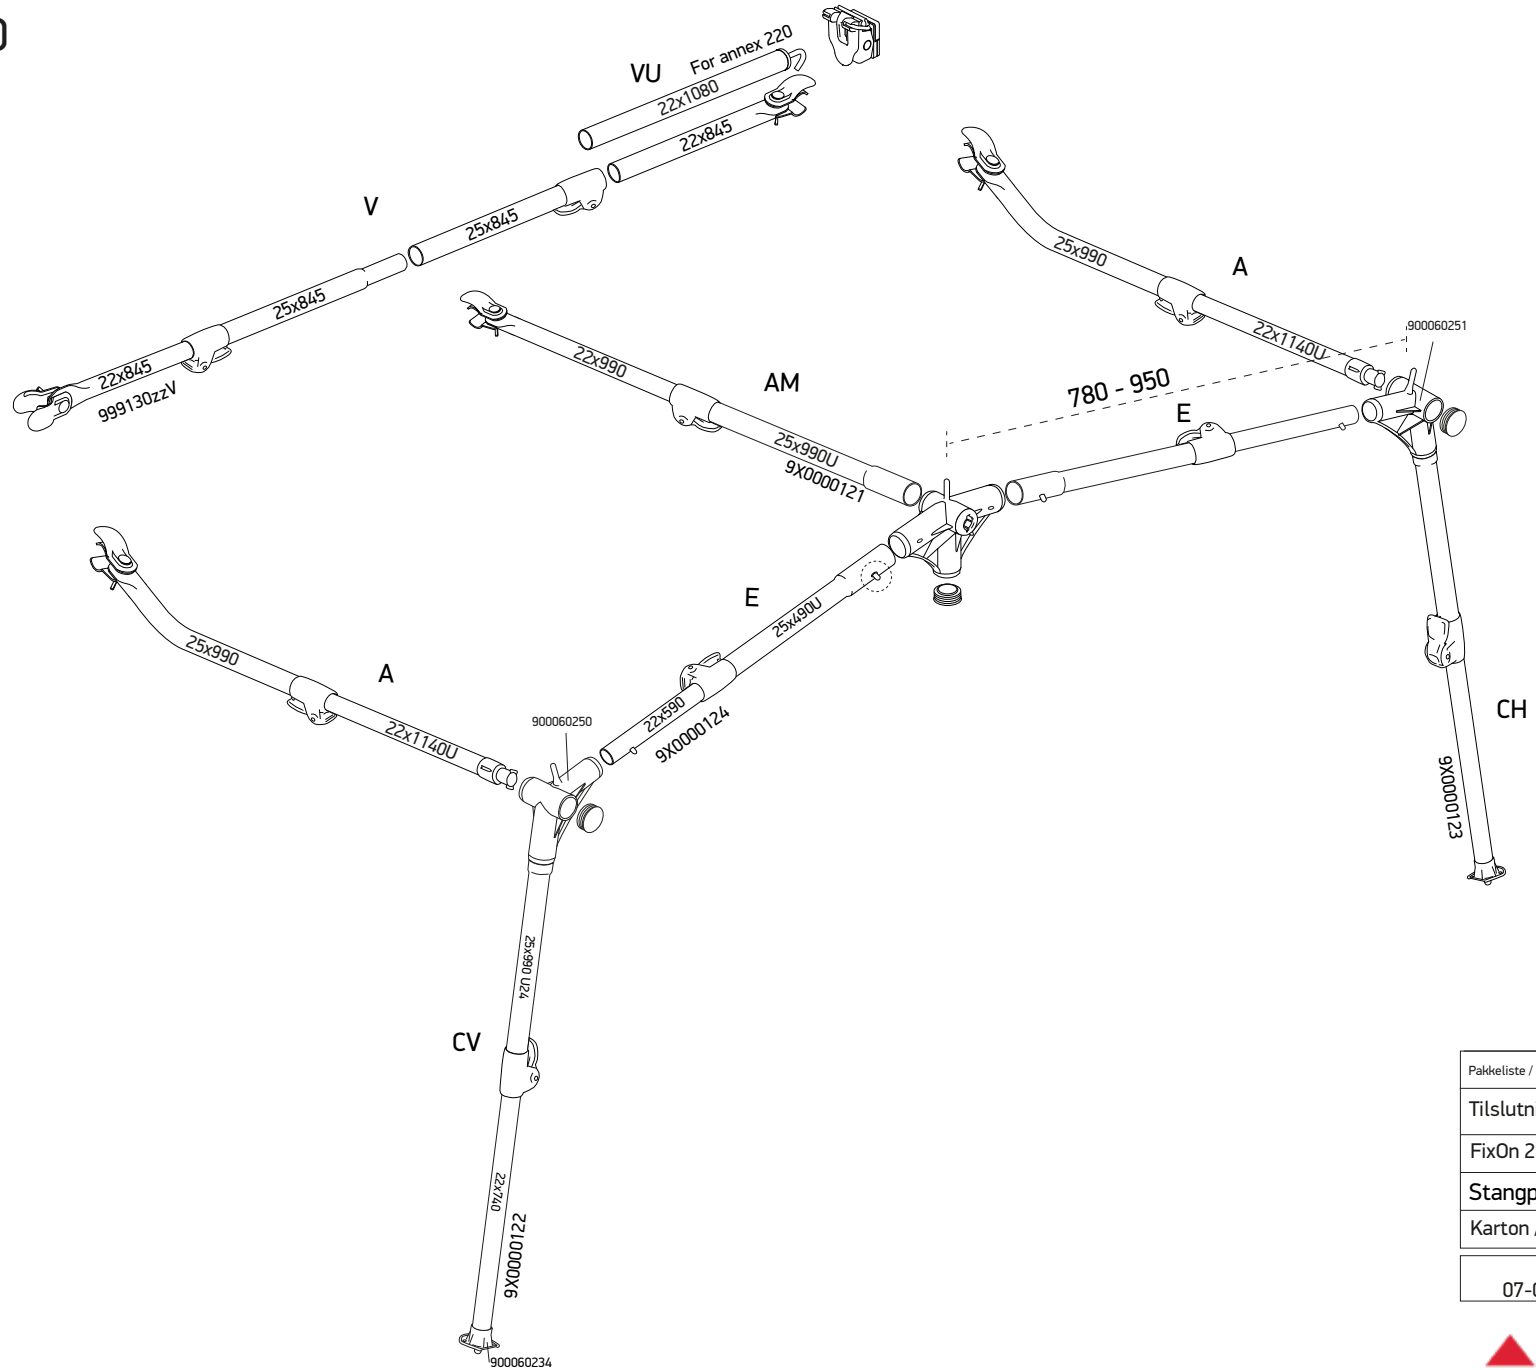

900000079  
Annex 220-250  
Zinox m/T-Rex

Pakkeliste / Packing list	Stk / Qty.	
Tilslutningsprofil	2	
FixOn 2	1	
Stangpose / Frame bag NO1	1	
Karton / Carton	Lille	
Date: 07-02-2023	Version no: 04	Units: mm