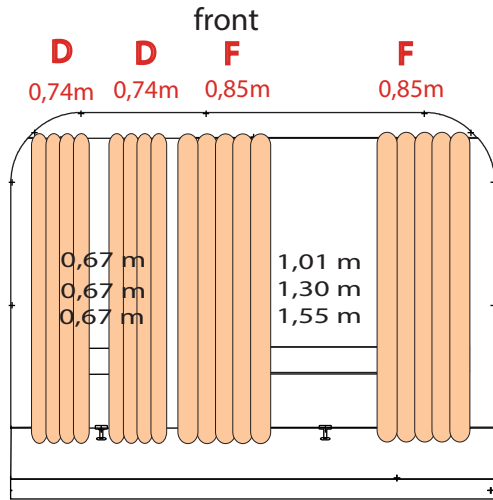

Side

1401* Nordic 240

1402* Nordic 300

1410* Nordic TC 240

1411* Nordic TC 300

G16

side 240/300

side 240/300

1401* Nordic 240 1410 * Nordic TC 240
 1402* Nordic 300 1411* Nordic TC 300

G18- G20
 Standard 12

side 240/300

F 0,85m **F** 0,85m **D** 0,74m **D** 0,74m

side 240/300

F 0,85m **F** 0,85m

1401* Nordic 240

1410* Nordic TC 240