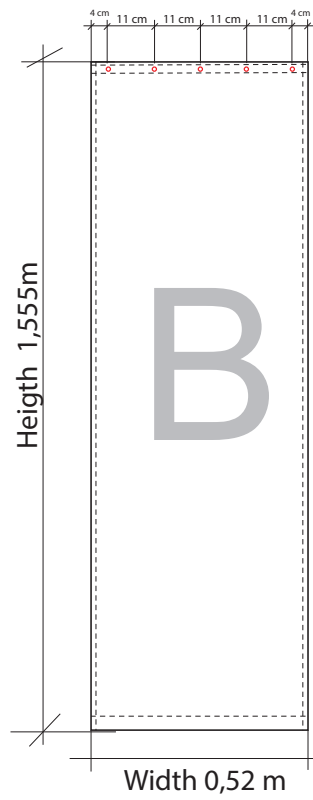

Curtain set-Sun Shine Plus sewn ready