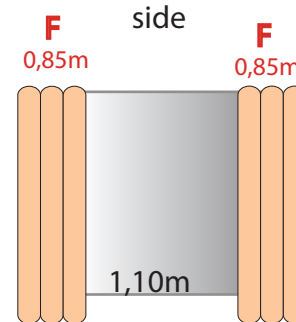

Commodore Dawn 1246xxxx9
G24 standard 16

Penta 1093*, 1094*
G 14-16 standard 12

Penta 1093*, 1094*
 G 18 1x standard 8
 2x standard 2

side

corner

side

Penta 1093*, 1094*
G 19-24 standard 16

Penta 1093*, 1094*
G 25 standard 18