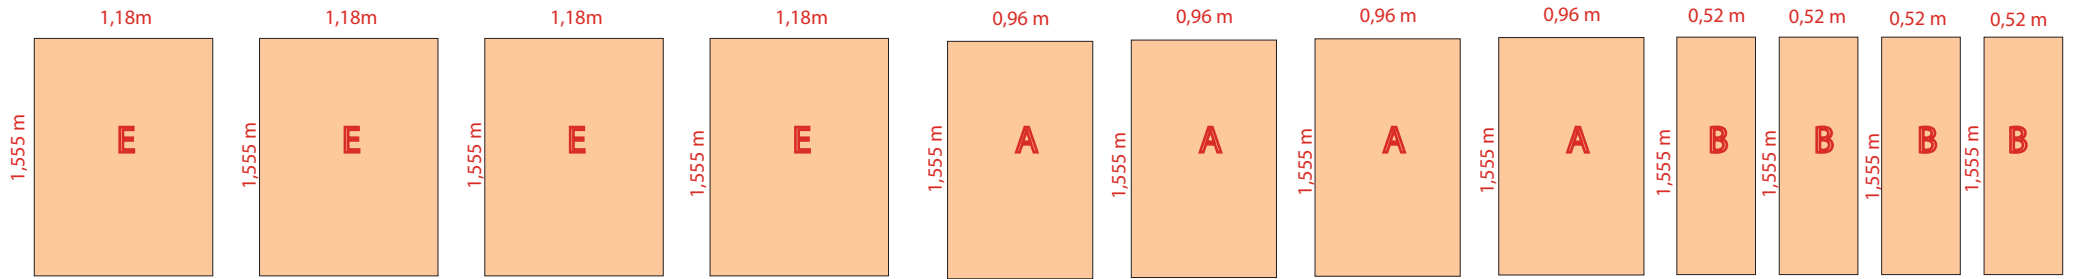

SUN SHINE PLUS G18-G20