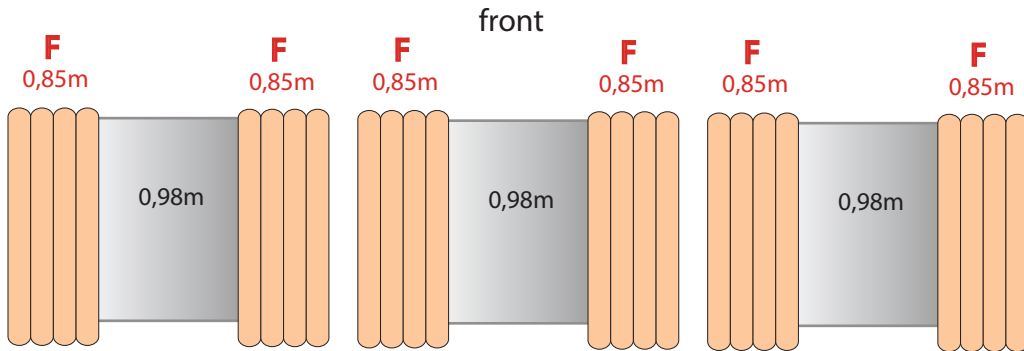

Commodore Dawn 1246xxxx9
G24 standard 16

Penta 1093*, 1094*
G 14-16 standard 12

Penta 1093*, 1094*
 G 18 1x standard 8
 2x standard 2

side

corner

side

Penta 1093*, 1094*
G 19-24 standard 16

Penta 1093*, 1094*
G 25 standard 18