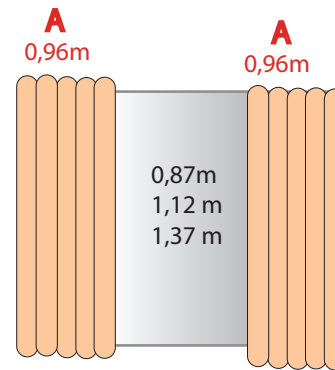

SUN SHINE PLUS G13-G16