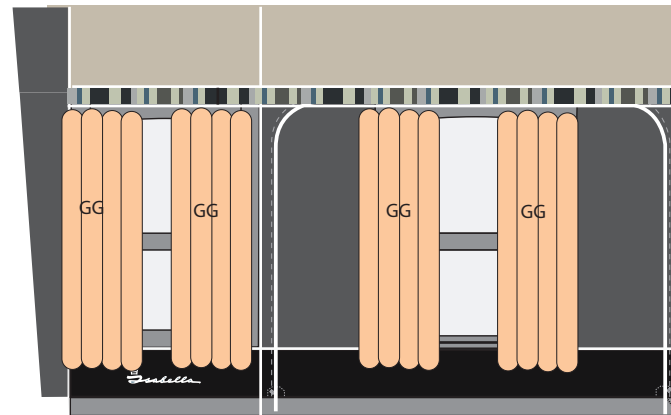

Partition wall

Side

FORUM

G21 - G23

Front

G21 - G23

Side

Partition wall

Side

1401* Nordic 240

1402* Nordic 300

1410* Nordic TC 240

1411* Nordic TC 300

G16

side 240/300

side 240/300