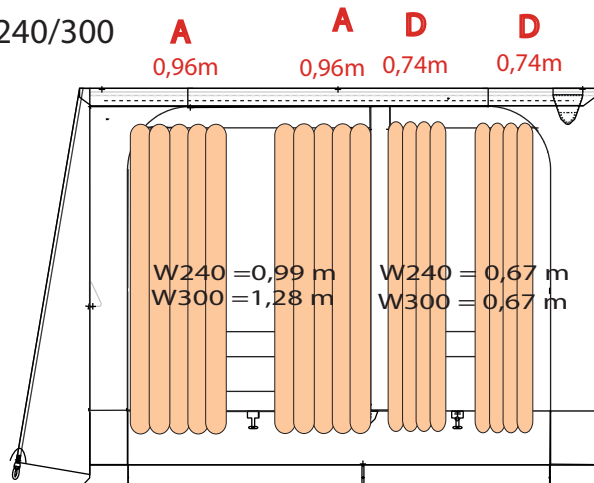

Side

1401* Nordic 240

1402* Nordic 300

1410* Nordic TC 240

1411* Nordic TC 300

G16

side 240/300

side 240/300

1401* Nordic 240 1410 * Nordic TC 240
 1402* Nordic 300 1411* Nordic TC 300

G18- G20
 Standard 12

side 240/300

F 0,85m **F** 0,85m **D** 0,74m **D** 0,74m

side 240/300

F 0,85m **F** 0,85m

1401* Nordic 240

1410* Nordic TC 240