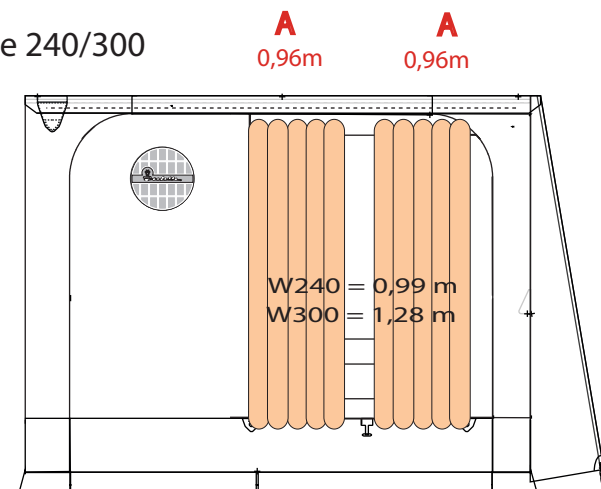

Side

1401* Nordic 240

1402* Nordic 300

1410* Nordic TC 240

1411* Nordic TC 300

G16

side 240/300

side 240/300

1401* Nordic 240 1410 * Nordic TC 240
 1402* Nordic 300 1411* Nordic TC 300

G18- G20
 Standard 12

side 240/300

F 0,85m **F** 0,85m **D** 0,74m **D** 0,74m

side 240/300

F 0,85m **F** 0,85m

1401* Nordic 240

1410* Nordic TC 240