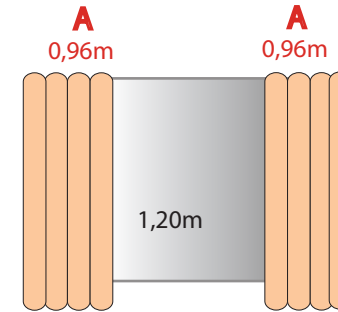

Commodore Dawn 1246xxxx9
G24 standard 16

Penta 1093*, 1094*
G 14-16 standard 12

Penta 1093*, 1094*
 G 18 1x standard 8
 2x standard 2

side

corner

side

Penta 1093*, 1094*
G 19-24 standard 16

Penta 1093*, 1094*
G 25 standard 18