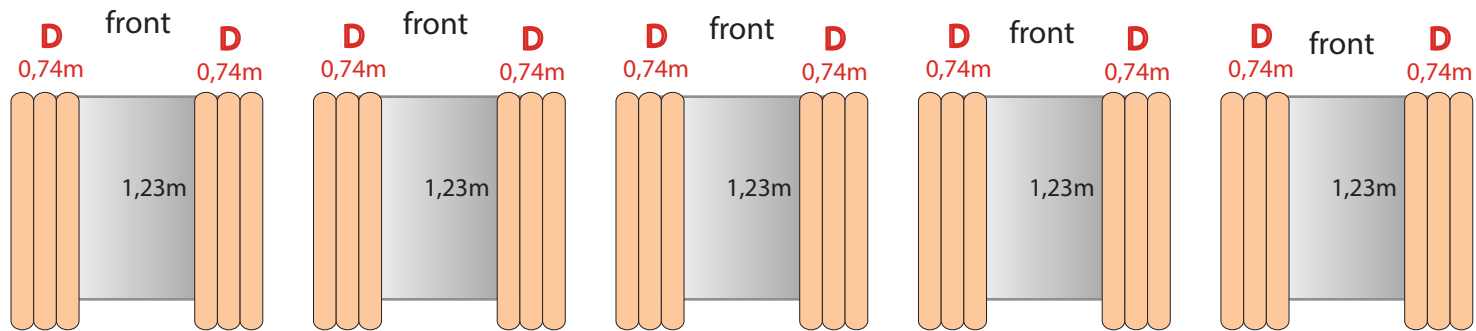

Commodore Dawn 1246xxxx9
G24 standard 16

Penta 1093*, 1094*
G 14-16 standard 12

Penta 1093*, 1094*
 G 18 1x standard 8
 2x standard 2

side

corner

side

Penta 1093*, 1094*
G 19-24 standard 16

Penta 1093*, 1094*
G 25 standard 18