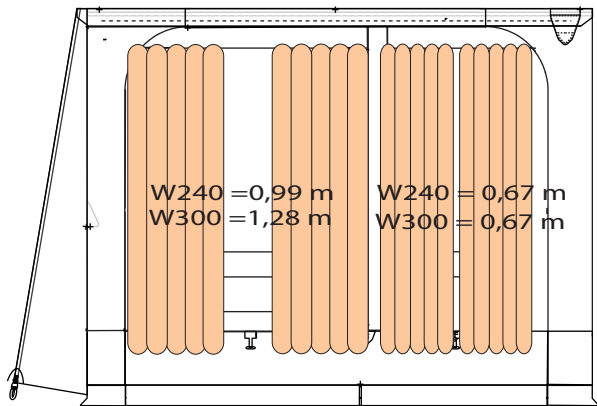

1401* Nordic 240 1410 * Nordic TC 240
 1402* Nordic 300 1411* Nordic TC 300

G18- G20
 Standard 12

side 240/300

F 0,85m **F** 0,85m **D** 0,74m **D** 0,74m

side 240/300

F 0,85m **F** 0,85m

1401* Nordic 240

1410* Nordic TC 240

G21 -G23

1402* Nordic 300

1411* Nordic TC 300

standard 16

front

front

side 240/300

F F F F
0,85m 0,85m 0,85m 0,85m

side 240/300

F F
0,85m 0,85m

209002702 – Isabella Buddy Front Panel 270

209003202 – Isabella Buddy Front Panel 320

710655320 - Curtain set - Isabella Buddy Cube Creme 270+320

8 pcs

front

side