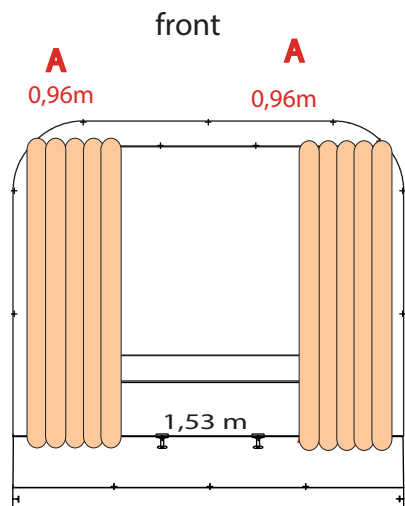

Partition wall

Side

FORUM

G21 - G23

Front

G21 - G23

Side

Partition wall

Side

1401* Nordic 240

1402* Nordic 300

1410* Nordic TC 240

1411* Nordic TC 300

G16

side 240/300

side 240/300

1401* Nordic 240 1410 * Nordic TC 240
 1402* Nordic 300 1411* Nordic TC 300

G18- G20
 Standard 12

side 240/300

F 0,85m **F** 0,85m **D** 0,74m **D** 0,74m

side 240/300

F 0,85m **F** 0,85m

1401* Nordic 240

1410* Nordic TC 240