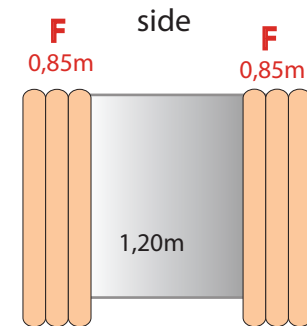

Commodore Dawn 1246xxxx9
G24 standard 16

Penta 1093*, 1094*
G 14-16 standard 12

Penta 1093*, 1094*
 G 18 1x standard 8
 2x standard 2

side

corner

side

Penta 1093*, 1094*
G 19-24 standard 16

Penta 1093*, 1094*
G 25 standard 18