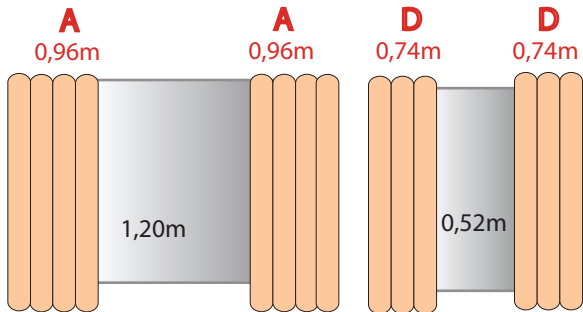

Commodore Dawn 1246xxxx9
G24 standard 16

Penta 1093*, 1094*
G 14-16 standard 12

Penta 1093*, 1094*
 G 18 1x standard 8
 2x standard 2

side

corner

side

Penta 1093*, 1094*
G 19-24 standard 16

Penta 1093*, 1094*
G 25 standard 18