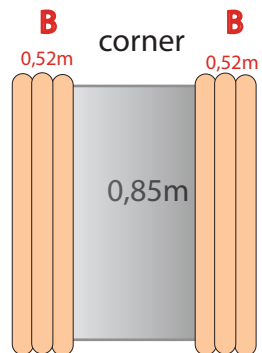

Prisma
G 16-G18 9 pcs