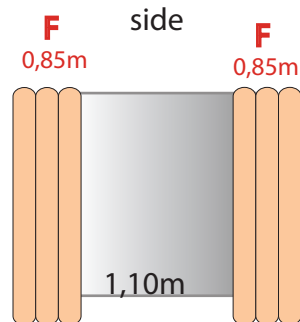

Commodore Dawn 1246xxxx9
G24 standard 16

Penta 1093*, 1094*
G 14-16 standard 12

Penta 1093*, 1094*
 G 18 1x standard 8
 2x standard 2

side

corner

side

Penta 1093*, 1094*
G 19-24 standard 16

Penta 1093*, 1094*
G 25 standard 18