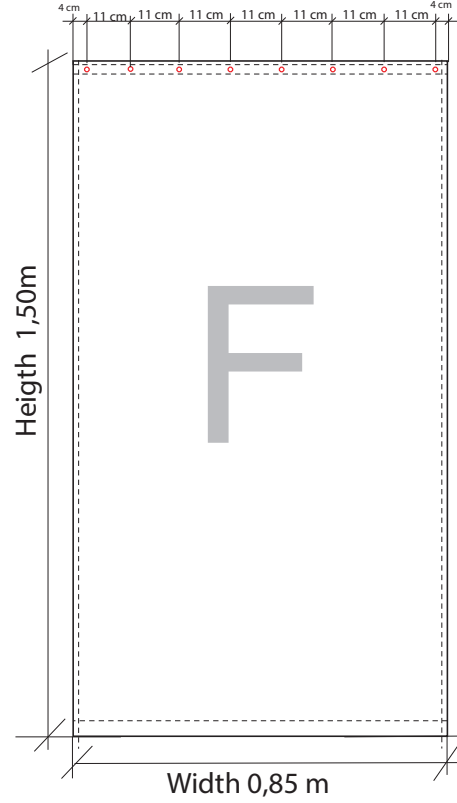

Isabella Sewn ready Standard Curtains