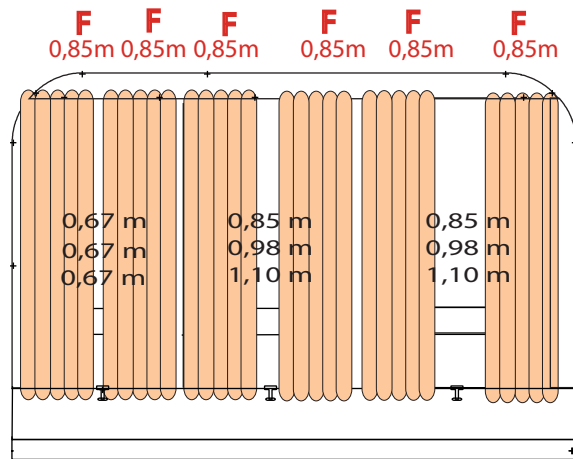

1401* Nordic 240 1410 * Nordic TC 240
 1402* Nordic 300 1411* Nordic TC 300

G18- G20
 Standard 12

side 240/300

F 0,85m **F** 0,85m **D** 0,74m **D** 0,74m

side 240/300

F 0,85m **F** 0,85m

1401* Nordic 240

1410* Nordic TC 240

G21 -G23

1402* Nordic 300

1411* Nordic TC 300

standard 16

front

front

side 240/300

F F F F
0,85m 0,85m 0,85m 0,85m

side 240/300

F F
0,85m 0,85m

209002702 – Isabella Buddy Front Panel 270

209003202 – Isabella Buddy Front Panel 320

710655320 - Curtain set - Isabella Buddy Cube Creme 270+320

8 pcs

front

side