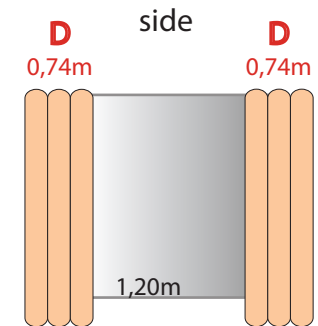

Commodore Dawn 1246xxxx9
G24 standard 16

Penta 1093*, 1094*
G 14-16 standard 12

Penta 1093*, 1094*
 G 18 1x standard 8
 2x standard 2

side

corner

side

Penta 1093*, 1094*
G 19-24 standard 16

Penta 1093*, 1094*
G 25 standard 18