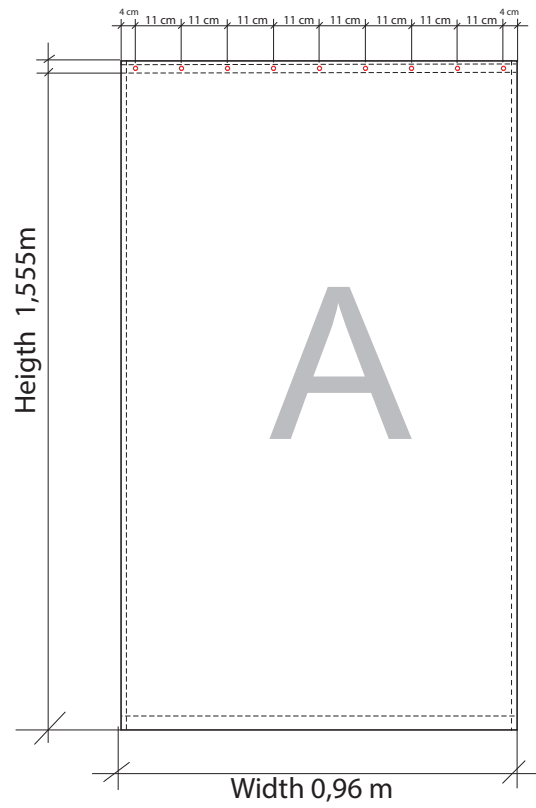

Curtain set-Sun Shine Plus sewn ready