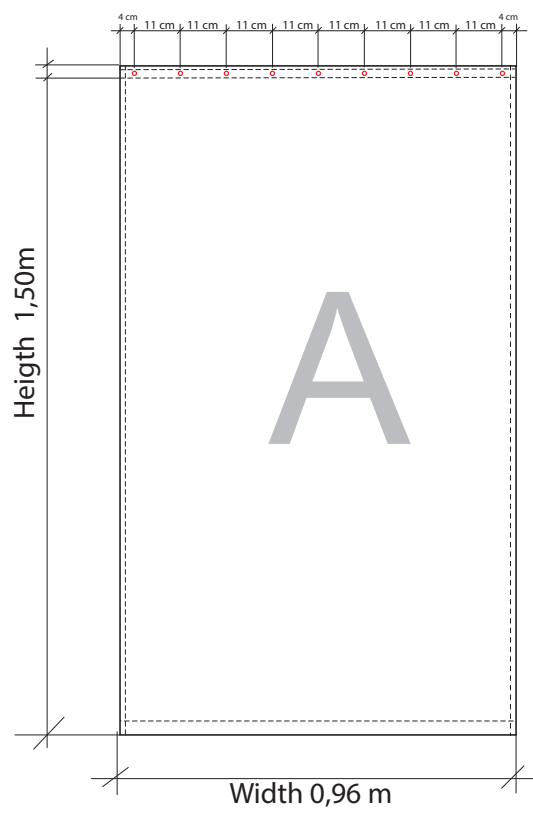

Isabella Sewn ready Standard Curtains