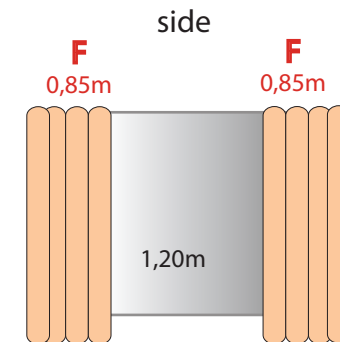

Commodore Dawn 1246xxxx9
G24 standard 16

Penta 1093*, 1094*
G 14-16 standard 12

Penta 1093*, 1094*
 G 18 1x standard 8
 2x standard 2

side

corner

side

Penta 1093*, 1094*
G 19-24 standard 16

Penta 1093*, 1094*
G 25 standard 18