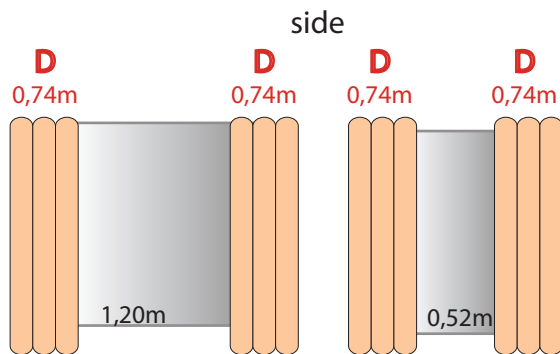

Commodore Dawn 1246xxxx9
G24 standard 16

Penta 1093*, 1094*
G 14-16 standard 12

Penta 1093*, 1094*
 G 18 1x standard 8
 2x standard 2

side

corner

side

Penta 1093*, 1094*
G 19-24 standard 16

Penta 1093*, 1094*
G 25 standard 18