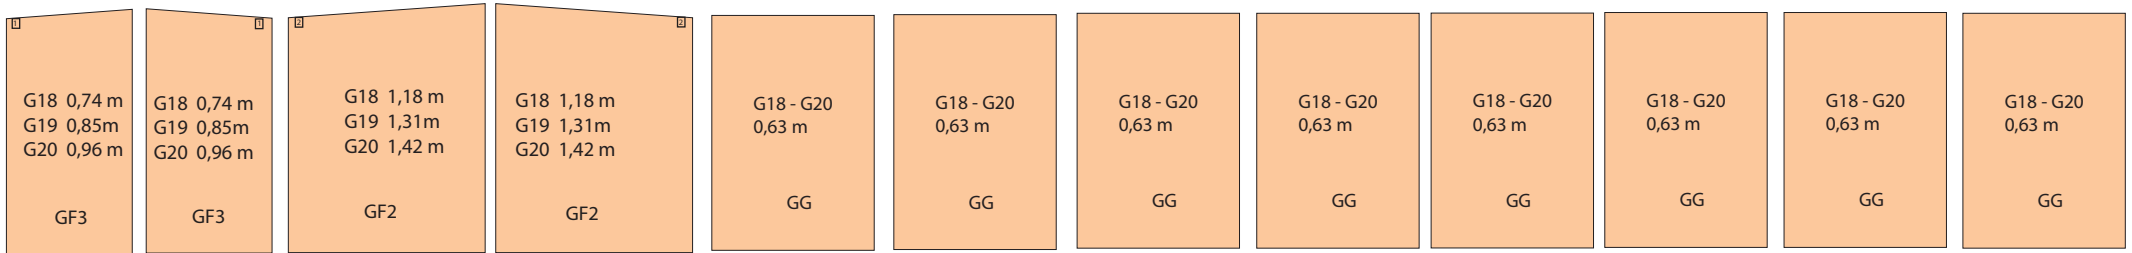

Isabella Sewn ready Standard Curtains

SUN SHINE PLUS G13-G16

SUN SHINE PLUS G18-G20

SUN SHINE PLUS G21-G22

Curtain set-Sun Shine Plus sewn ready

FORUM
G18 - G20

Front
G18 - G20

Side

Partition wall

Side

FORUM

G21 - G23

Front

G21 - G23

Side

Partition wall

1401* Nordic 240 1410 * Nordic TC 240
 1402* Nordic 300 1411* Nordic TC 300

G18- G20
 Standard 12

side 240/300

F 0,85m **F** 0,85m **D** 0,74m **D** 0,74m

side 240/300

F 0,85m **F** 0,85m

1401* Nordic 240

1410* Nordic TC 240