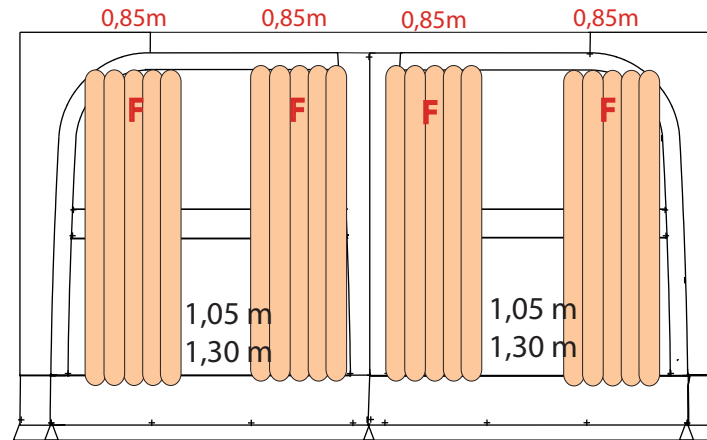

1401* Nordic 240 1410 * Nordic TC 240
 1402* Nordic 300 1411* Nordic TC 300

G18- G20
 Standard 12

side 240/300

F 0,85m **F** 0,85m **D** 0,74m **D** 0,74m

side 240/300

F 0,85m **F** 0,85m

1401* Nordic 240

1410* Nordic TC 240

G21 -G23

1402* Nordic 300

1411* Nordic TC 300

standard 16

front

front

side 240/300

F F F F
0,85m 0,85m 0,85m 0,85m

side 240/300

F F
0,85m 0,85m

209002702 – Isabella Buddy Front Panel 270

209003202 – Isabella Buddy Front Panel 320

710655320 - Curtain set - Isabella Buddy Cube Creme 270+320

8 pcs

front

side