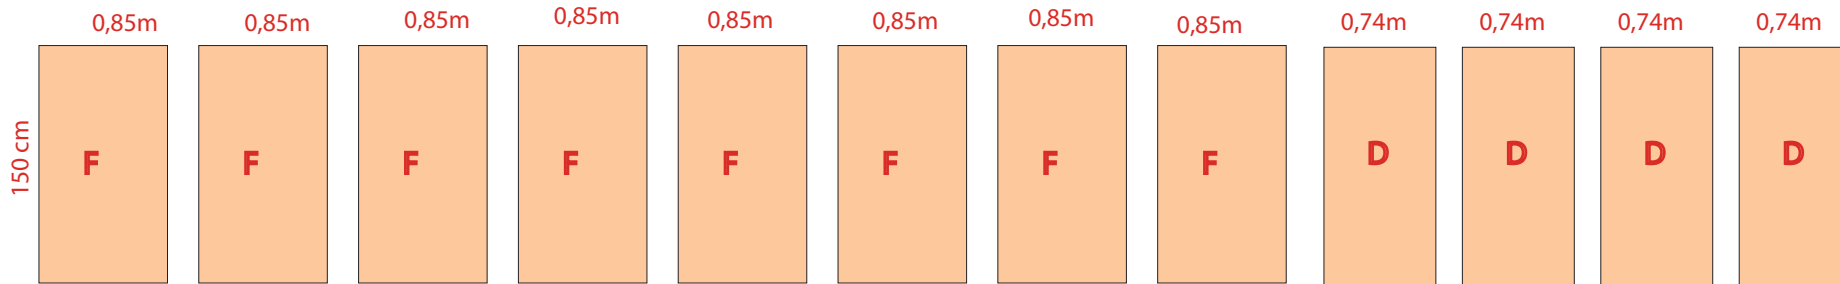

Penta 1093*, 1094*
G 14-16 standard 12