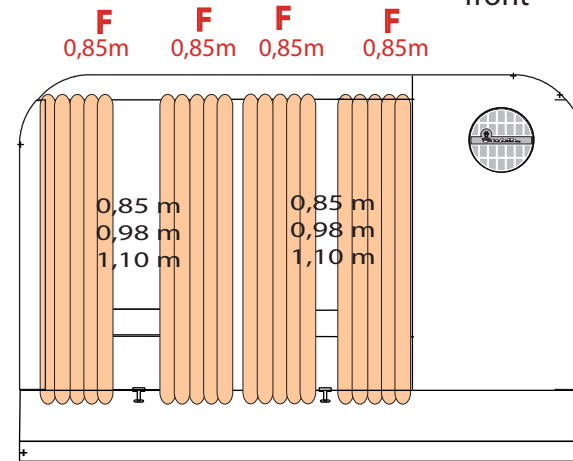

1401* Nordic 240 1410 * Nordic TC 240
 1402* Nordic 300 1411* Nordic TC 300

G18- G20
 Standard 12

side 240/300

F 0,85m **F** 0,85m **D** 0,74m **D** 0,74m

side 240/300

F 0,85m **F** 0,85m

1401* Nordic 240

1410* Nordic TC 240

G21 -G23

1402* Nordic 300

1411* Nordic TC 300

standard 16

front

front

side 240/300

F F F F
0,85m 0,85m 0,85m 0,85m

side 240/300

F F
0,85m 0,85m

209002702 – Isabella Buddy Front Panel 270

209003202 – Isabella Buddy Front Panel 320

710655320 - Curtain set - Isabella Buddy Cube Creme 270+320

8 pcs

front

side