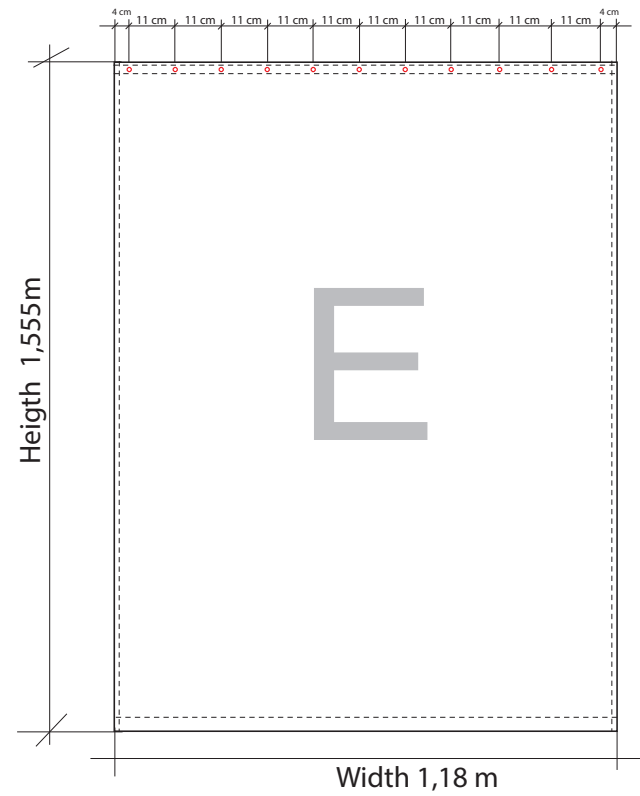

Curtain set-Sun Shine Plus sewn ready