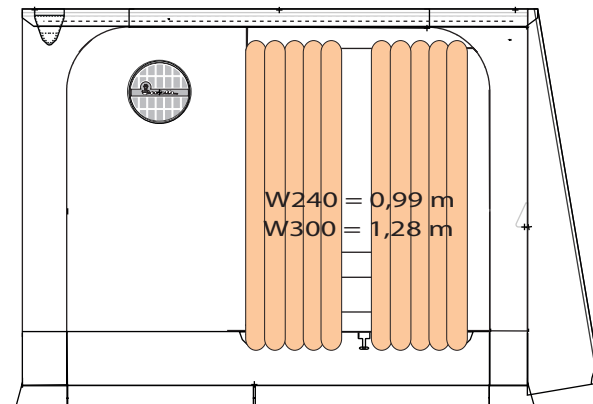

1401* Nordic 240 1410 * Nordic TC 240
 1402* Nordic 300 1411* Nordic TC 300

G18- G20
 Standard 12

side 240/300

F 0,85m **F** 0,85m **D** 0,74m **D** 0,74m

side 240/300

F 0,85m **F** 0,85m

1401* Nordic 240

1410* Nordic TC 240

G21 -G23

1402* Nordic 300

1411* Nordic TC 300

standard 16

front

front

side 240/300

F F F F
0,85m 0,85m 0,85m 0,85m

side 240/300

F F
0,85m 0,85m

209002702 – Isabella Buddy Front Panel 270

209003202 – Isabella Buddy Front Panel 320

710655320 - Curtain set - Isabella Buddy Cube Creme 270+320

8 pcs

front

side