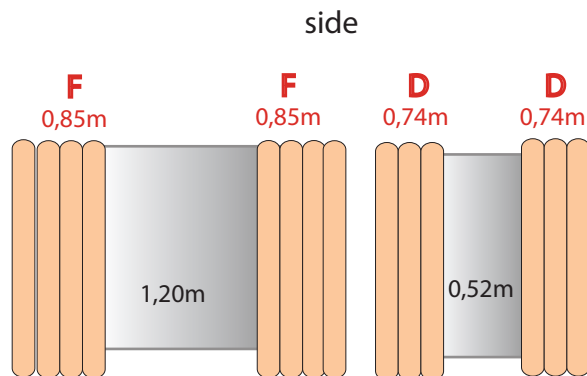

Commodore Dawn 1246xxxx9
G24 standard 16

Penta 1093*, 1094*
G 14-16 standard 12

Penta 1093*, 1094*
 G 18 1x standard 8
 2x standard 2

side

corner

side

Penta 1093*, 1094*
G 19-24 standard 16

Penta 1093*, 1094*
G 25 standard 18