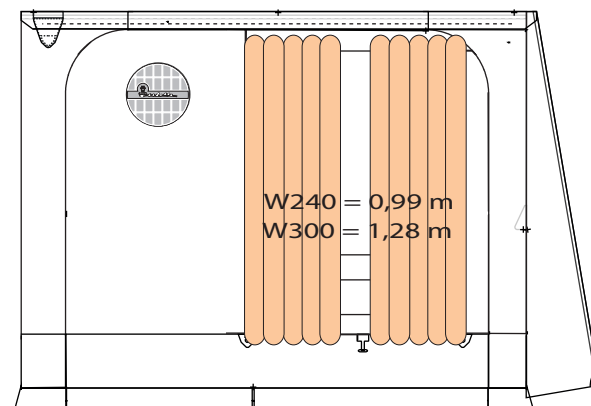

1401* Nordic 240 1410 * Nordic TC 240
 1402* Nordic 300 1411* Nordic TC 300

G18- G20
 Standard 12

side 240/300

F 0,85m **F** 0,85m **D** 0,74m **D** 0,74m

side 240/300

F 0,85m **F** 0,85m

1401* Nordic 240

1410* Nordic TC 240