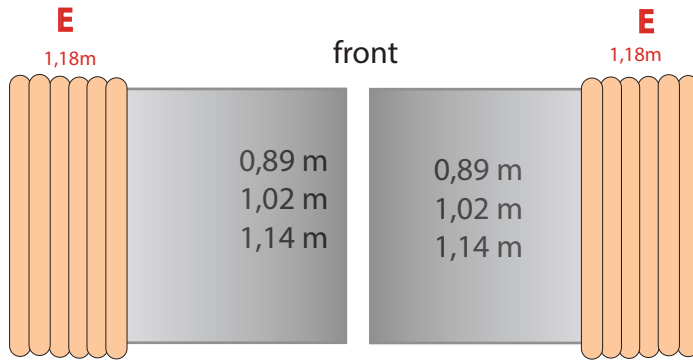

Prisma
G 19-21 10 pcs