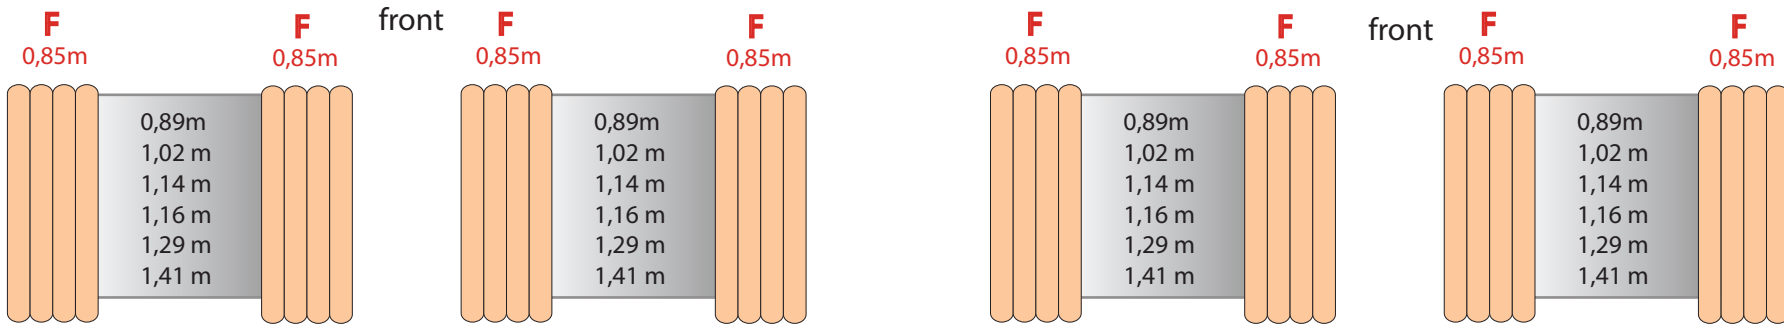

Commodore Dawn 1246xxxx9
G24 standard 16

Penta 1093*, 1094*
G 14-16 standard 12

Penta 1093*, 1094*
 G 18 1x standard 8
 2x standard 2

side

corner

side

Penta 1093*, 1094*
G 19-24 standard 16

Penta 1093*, 1094*
G 25 standard 18