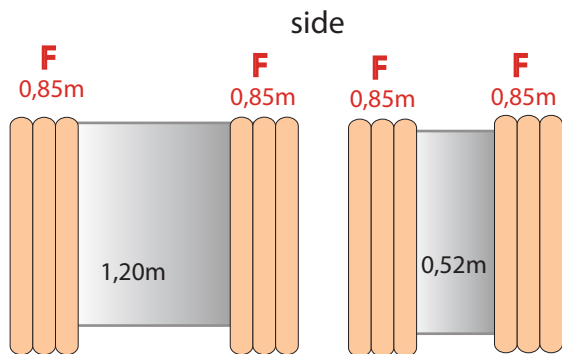

Commodore Dawn 1246xxxx9
G24 standard 16

Penta 1093*, 1094*
G 14-16 standard 12

Penta 1093*, 1094*
 G 18 1x standard 8
 2x standard 2

side

corner

side

Penta 1093*, 1094*
G 19-24 standard 16

Penta 1093*, 1094*
G 25 standard 18