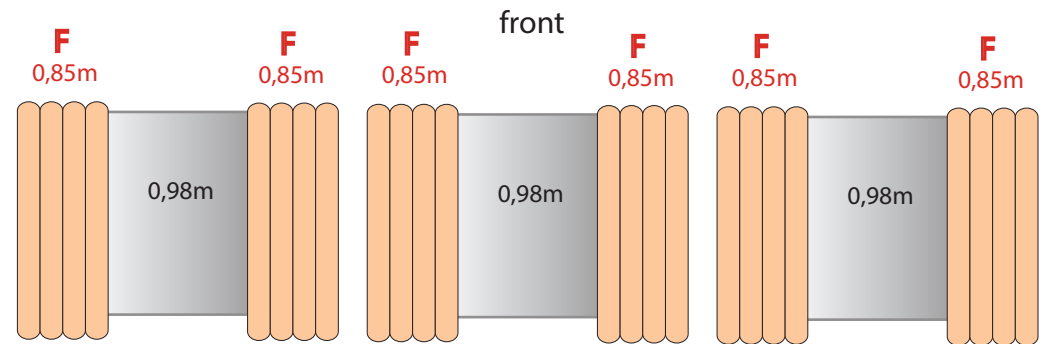

Commodore Dawn 1246xxxx9
G24 standard 16

Penta 1093*, 1094*
G 14-16 standard 12

Penta 1093*, 1094*
 G 18 1x standard 8
 2x standard 2

side

corner

side

Penta 1093*, 1094*
G 19-24 standard 16

Penta 1093*, 1094*
G 25 standard 18