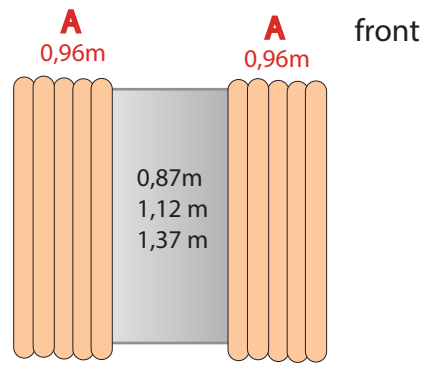

SUN SHINE PLUS G13-G16