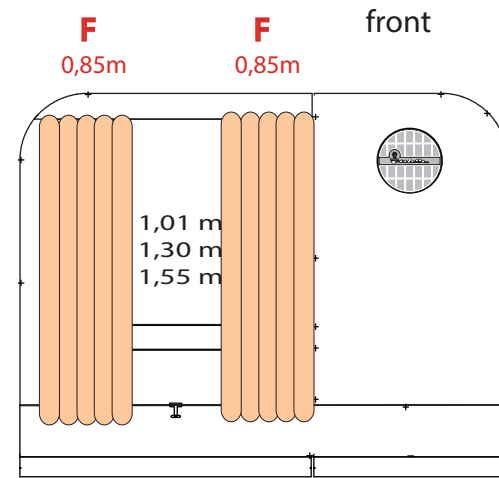

Partition wall

Side

FORUM

G21 - G23

Front

G21 - G23

Side

Partition wall

Side

1401* Nordic 240

1402* Nordic 300

1410* Nordic TC 240

1411* Nordic TC 300

G16

side 240/300

side 240/300

1401* Nordic 240 1410 * Nordic TC 240
 1402* Nordic 300 1411* Nordic TC 300

G18- G20
 Standard 12

side 240/300

F 0,85m **F** 0,85m **D** 0,74m **D** 0,74m

side 240/300

F 0,85m **F** 0,85m

1401* Nordic 240

1410* Nordic TC 240