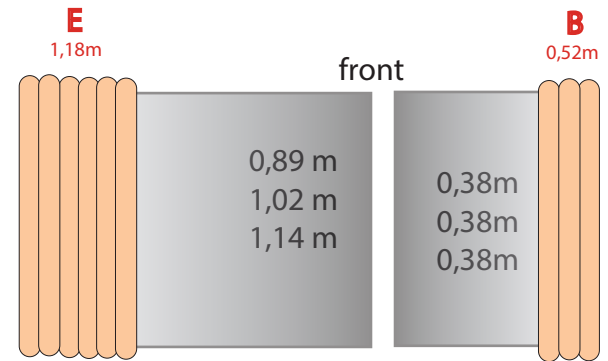

Prisma
G 19-21 10 pcs