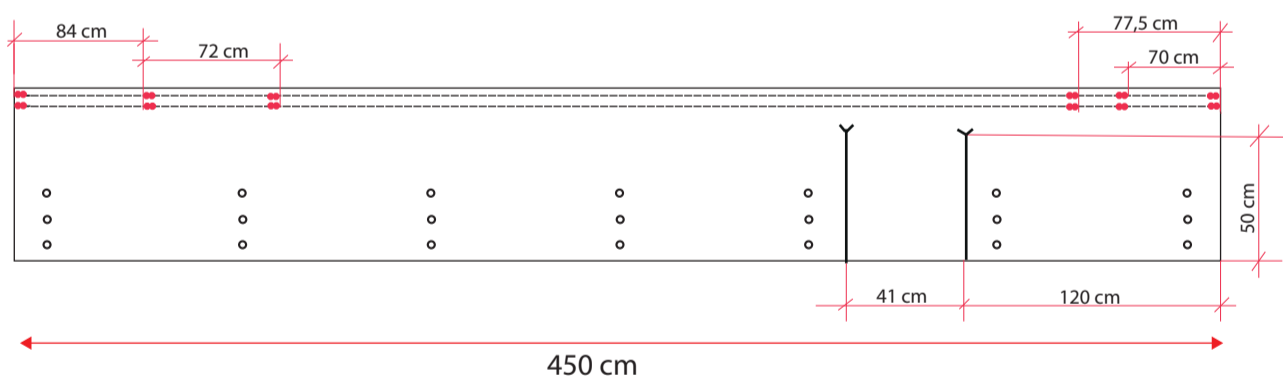

**472000102**  
Draught Skirt 3,5 M G10-12

**472000132**  
Draught Skirt, 4 M G13

**472000142**  
Draught Skirt, 4,5 M G14

**472000152**  
Draught Skirt, 4,8 m G15-16

**472000182**  
Draught Skirt, 5,5 m G18-19

473000006

Draught Skirt Fendt 760 cm 2016 -

473000016

Draught Skirt Tabbert/ Fendt 585 cm

473000021

Draught Skirt Tabbert/ Jeunesse 615 cm (Service)

**473000026**

Draught Skirt Tabbert/Fendt 615 cm

**473000031**

Draught Skirt Tabbert Jeunesse 675 cm (Service)

**473000036**

Draught Skirt Tabbert/Fendt 675 cm

**473000076**

Draught Skirt Tabbert/Fendt 760 cm

**473000077**

Draught Skirt Fendt one size (from 2016)

473000081

Draught Skirt T@B L400 TD Sun Canopy (service)

473000082

Draught skirt Hymer/Eriba Touring one size

473000083

Draught Skirt Campervan small

**473000084**  
Draught Skirt Campervan

**473000085**  
Draught Skirt Motorhome